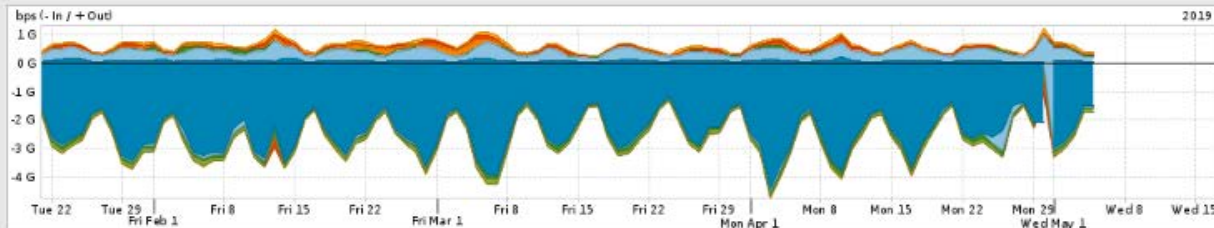

MRGPTC
JZPTC

UNIVERSITY of HAWAI'I

Application 'http' Peers

DETAILS Period: **Other** start: 01/21/19 13:22:10 End: 05/17/19 13:21:57 Units: **bps** Graph Type: **Stacked** [Update](#)

Application: [Select Application](#)

Description: Hypertext Transfer Protocol

[Select All](#) [Clear All](#) [Update](#)

[Average](#) | [Max](#) | [PCT95](#)

Peer	In	Out	Total (In + Out)	% Total
<input checked="" type="checkbox"/> ASQG-CENIC-DC-2152	3.61 Gbps	147.76 Mbps	3.76 Gbps	69.20%
<input checked="" type="checkbox"/> ASQG-CHECS-3912	129.89 Mbps	477.29 Mbps	607.18 Mbps	11.17%
<input checked="" type="checkbox"/> ASQG-Internet2-11537	136.70 Mbps	68.95 Mbps	205.65 Mbps	3.78%
<input checked="" type="checkbox"/> Xfinity_on Campus_UNM	169.47 Mbps	6.16 Mbps	175.63 Mbps	3.23%
<input checked="" type="checkbox"/> ASQG-Centurylink	0.00 bps	170.38 Mbps	170.38 Mbps	3.13%
<input checked="" type="checkbox"/> ASQG-Level3-3356	13.59 Mbps	125.38 Mbps	138.97 Mbps	2.56%
<input checked="" type="checkbox"/> ASQG-NMT-17153	13.08 Mbps	114.68 Mbps	127.76 Mbps	2.36%
<input type="checkbox"/> ASQG-NMHU-64519	10.91 Mbps	81.56 Mbps	92.47 Mbps	1.70%
<input type="checkbox"/> ASQG-Plateau-21782	20.17 Mbps	48.55 Mbps	68.72 Mbps	1.26%
<input type="checkbox"/> ASQG-UNM-3388	6.18 Mbps	50.56 Mbps	56.73 Mbps	1.04%
<input type="checkbox"/> UNM Campus-3388	6.18 Mbps	50.56 Mbps	56.73 Mbps	1.04%
<input type="checkbox"/> ASQG-Lobonet-11996	44.86 Mbps	3.20 Mbps	48.07 Mbps	0.88%
<input type="checkbox"/> ASQG-Netflix-14041	16.11 Mbps	395.35 Kbps	16.51 Mbps	0.30%
<input type="checkbox"/> ASQG-CaiREN-2153	7.88 Mbps	6.69 Mbps	14.57 Mbps	0.27%
<input type="checkbox"/> ASQG-ESnet-293	5.42 Mbps	742.08 Kbps	6.16 Mbps	0.11%
<input type="checkbox"/> ASQG-CABQ-26439	3.28 Mbps	891.82 Kbps	4.15 Mbps	0.08%
<input type="checkbox"/> ASQG-DoIT	4.54 Kbps	0.00 bps	4.54 Kbps	0.00%
Sum of selected items	4.08 Gbps	1.11 Gbps	5.19 Gbps	95.42%
Application Total	4.25 Gbps	1.19 Gbps	5.44 Gbps	100.00%